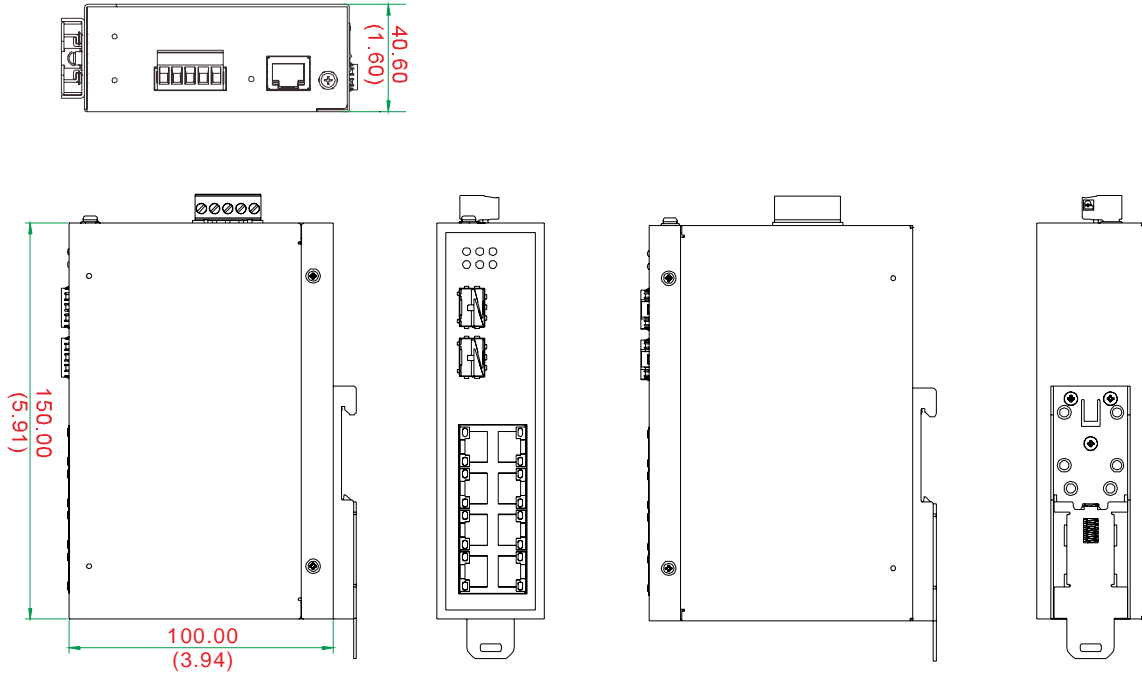

全千兆网管型以太网交换机

UT-CN60-10GKWF-8GT2GP

10 Web

全国统一服务热线：400 1144 149

8 7# 10
+86-755-81202008
+86-755-27886083
www.szutek.com

尺寸

mm ± 1
(inch) ± 0.04

	1000Base-X	10/100/1000Base-T	100Base-FX/1000Base-X
	UT-CN60-10GKWF-8GT2GP	2	8