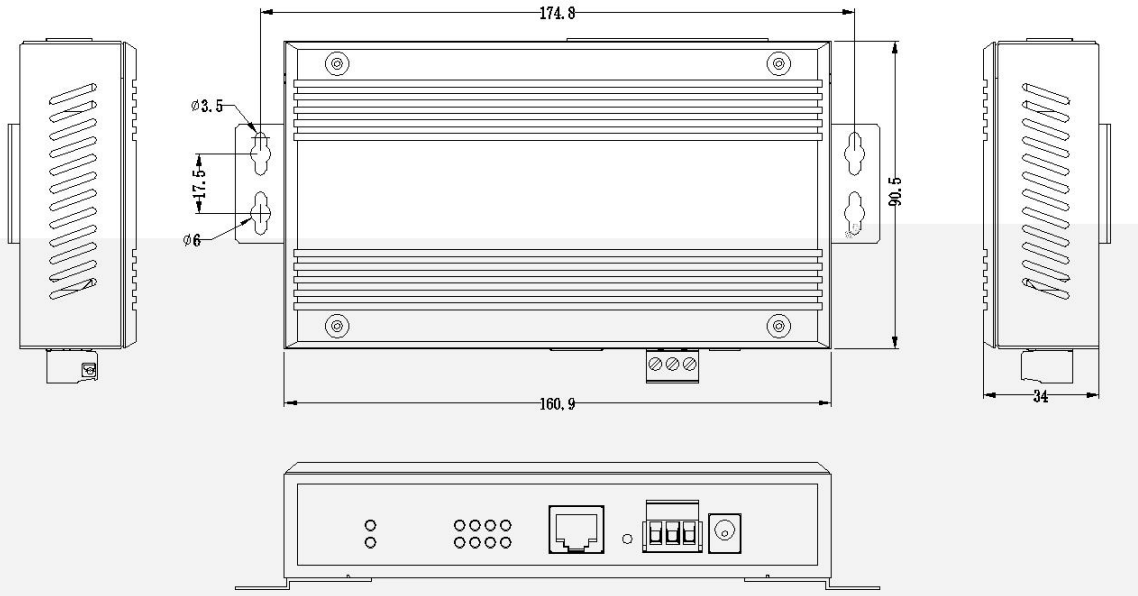

# 桌面式 4 口 RS232/485/422 串口服务器

ek c

特点

尺寸 (unit:mm)

订购信息

VDC